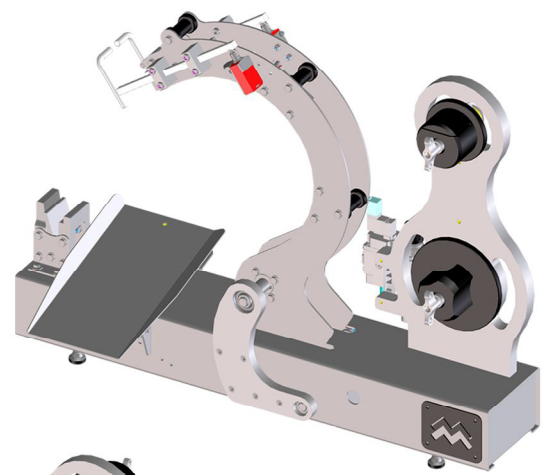

NASTRATRICE SEMI AUTOMATICA SEMI-AUTOMATIC TAPING MACHINE

CARBY LABEL

SPECIALISTI NELL'ETICHETTA DAL 1978

INNOVAZIONE

Nastratrice semi automatica ultra compatta.
Scarico automatico frutto.
Adatta per frutti di grandi dimensioni, fino a 6/7 kg.

Realizzata interamente in acciaio inox.
Particolarmente adatta al lavoro in ambienti umidi.
Produttività: 35/40 frutti/minuto.
Recupero siliconata.
Macchina adatta per lavoro a banco o con propria base di appoggio.
Nastri supportati dal 25 mm al 35 mm.

INNOVATION

Ultra compact Semi-Automatic taping machine.
Automatic unloading fruit.
Suitable for big fruit, up to 6/7 kg.

SAFETY

New SAFETY anti-shearing system.

RELIABILITY

Completely redesigned to minimize maintenance.
New system for locking and unlocking tape without rolls.

GENERAL FEATURES

Manufactured entirely on stainless steel.
Particularly suitable for working in humid environments.
Productivity: 35/40 fruits/minute.
Silicon sheet recovery system.
Machine suitable for bench work or with its own support base.
Supports tape from 25 mm (0,98") to 35 mm (1,37").