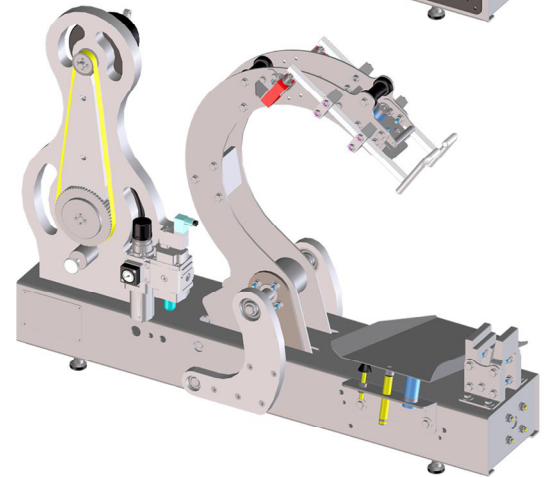

NASTRATRICE SEMI AUTOMATICA SEMI-AUTOMATIC TAPING MACHINE

CARBY LABEL

SPECIALISTI NELL'ETICHETTA DAL 1978

INNOVAZIONE

Nastratrice semi automatica ultra compatta.
Scarico automatico frutto.
Adatta per frutti di grandi dimensioni, fino a 6/7 kg.

Realizzata interamente in acciaio inox.
Particolarmente adatta al lavoro in ambienti umidi.
Produttività: 35/40 frutti/minuto.
Recupero siliconata.
Macchina adatta per lavoro a banco o con propria base di appoggio.
Nastri supportati dal 25 mm al 35 mm.

INNOVATION

Ultra compact Semi-Automatic taping machine.
Automatic unloading fruit.
Suitable for big fruit, up to 6/7 kg.

SAFETY

New SAFETY anti-shearing system.

RELIABILITY

Completely redesigned to minimize maintenance.
New system for locking and unlocking tape without rolls.

GENERAL FEATURES

Manufactured entirely on stainless steel.
Particularly suitable for working in humid environments.
Productivity: 35/40 fruits/minute.
Silicon sheet recovery system.
Machine suitable for bench work or with its own support base.
Supports tape from 25 mm (0,98") to 35 mm (1,37").