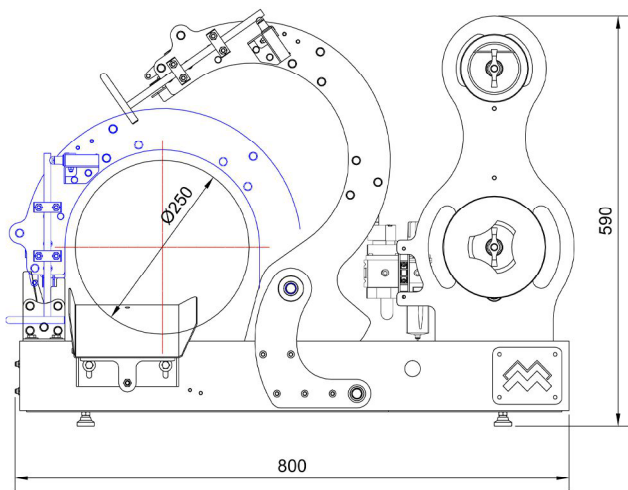

NASTRATRICE SEMI AUTOMATICA SEMI-AUTOMATIC TAPING MACHINE

CARBY LABEL

SPECIALISTI NELL'ETICHETTA DAL 1978

INNOVAZIONE

Nastratrice semi automatica ultra compatta.
Scarico automatico frutto.
Adatta per frutti di grandi dimensioni, fino a 6/7 kg.

Realizzata interamente in acciaio inox.
Particolarmente adatta al lavoro in ambienti umidi.
Produttività: 35/40 frutti/minuto.
Recupero siliconata.
Macchina adatta per lavoro a banco o con propria base di appoggio.
Nastri supportati dal 25 mm al 35 mm.

INNOVATION

Ultra compact Semi-Automatic taping machine.
Automatic unloading fruit.
Suitable for big fruit, up to 6/7 kg.

SAFETY

New SAFETY anti-shearing system.

RELIABILITY

Completely redesigned to minimize maintenance.
New system for locking and unlocking tape without rolls.

GENERAL FEATURES

Manufactured entirely on stainless steel.
Particularly suitable for working in humid environments.
Productivity: 35/40 fruits/minute.
Silicon sheet recovery system.
Machine suitable for bench work or with its own support base.
Supports tape from 25 mm (0,98") to 35 mm (1,37").