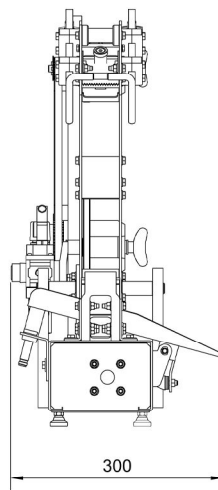

NASTRATRICE SEMI AUTOMATICA SEMI-AUTOMATIC TAPING MACHINE

CARBY LABEL

SPECIALISTI NELL'ETICHETTA DAL 1978

INNOVAZIONE

Nastratrice semi automatica ultra compatta.
Scarico automatico frutto.
Adatta per frutti di grandi dimensioni, fino a 6/7 kg.

Realizzata interamente in acciaio inox.
Particolarmente adatta al lavoro in ambienti umidi.
Produttività: 35/40 frutti/minuto.
Recupero siliconata.
Macchina adatta per lavoro a banco o con propria base di appoggio.
Nastri supportati dal 25 mm al 35 mm.